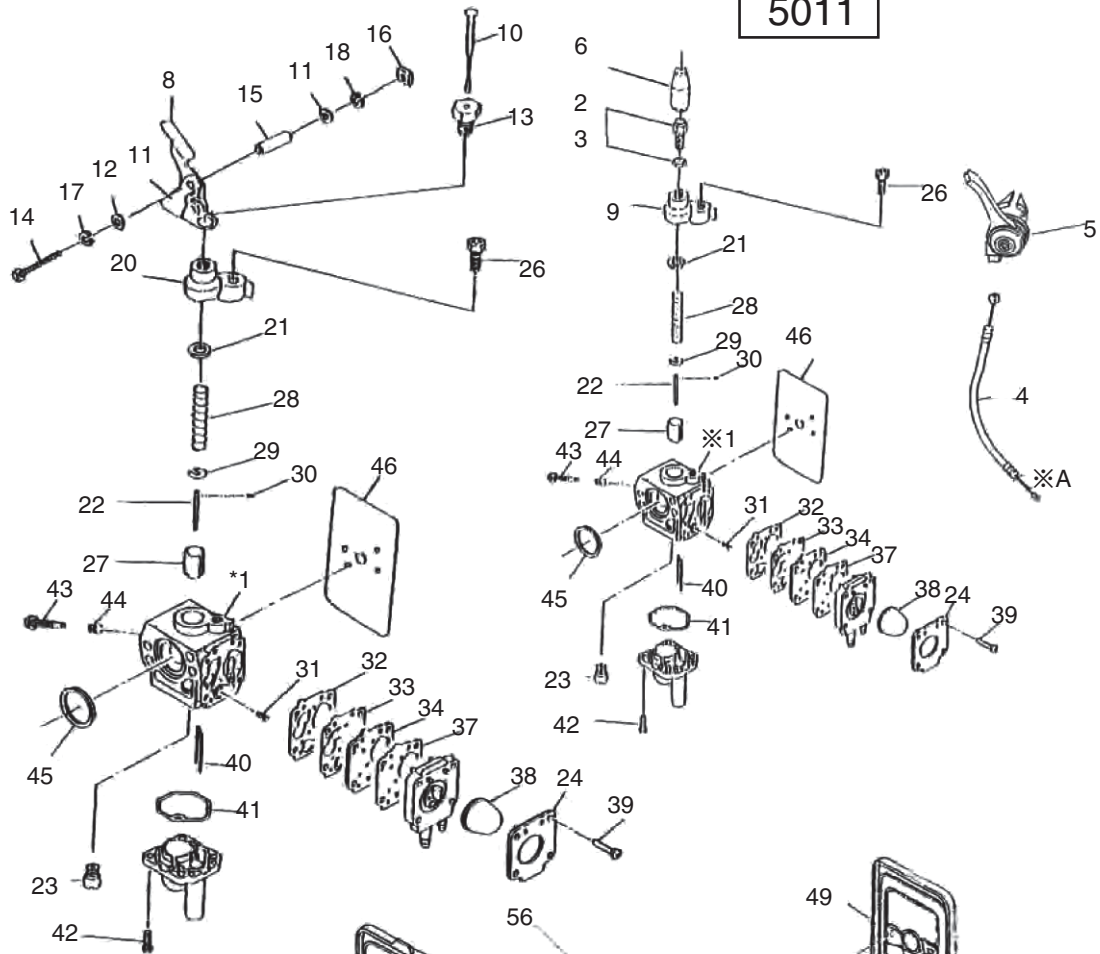

5102

5202(5203)

5011