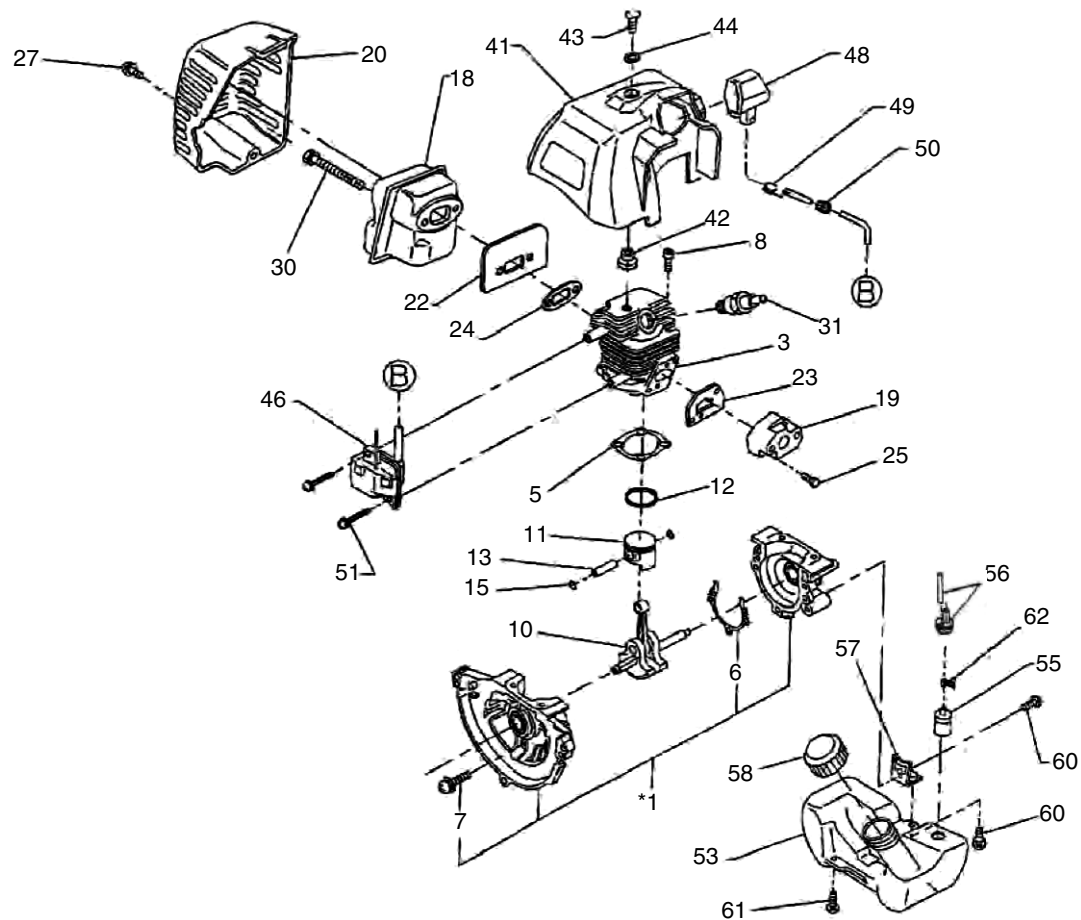

5102

5202 (5203)