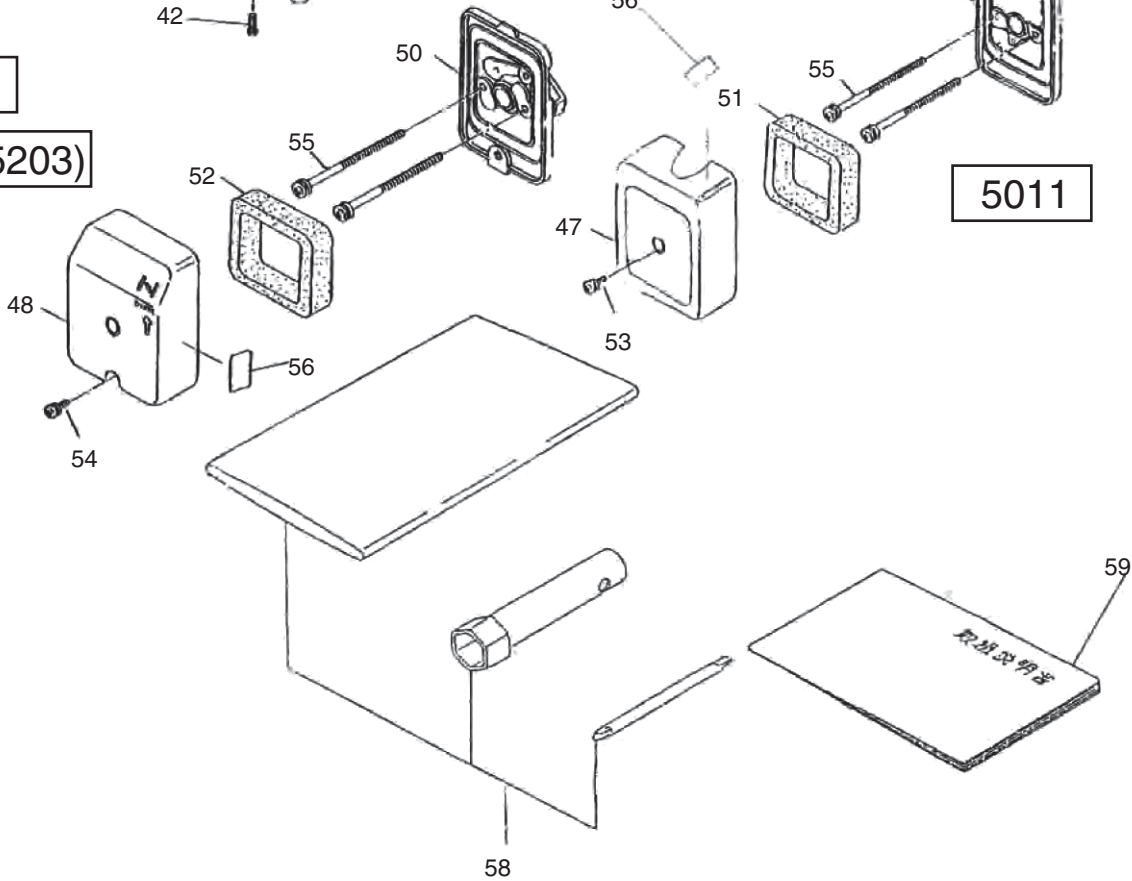

5102

5202(5203)

5011

5102

5202(5203)

5011

□表示価格に消費税は含まれておりません

見出番号	部品番号	部品名称	使用個数			備考	希望小売価格
			5011	5102	5202 (5203)		
1		キャブレターAY	1	—	—	3, 6, 9, 21~24, 27~45 を含	供給打切
	525-60150-01	キャブレター	—	1	1	8, 10~18, 20~24, 27~45 を含	17,150
2		スクリュースケールアジャスト	1	—	—		供給打切
3		ロックナット	1	—	—		供給打切
4	063-00297-60	コントロールケーブル	1	—	—		550
5	063-10099-90	コントロールレバー	1	—	—	125477-9 に変更	1,500
6		キャップ	1	—	—		供給打切
8	525-60150-30	スロットルレバーASSY	—	1	1	10~21 を含	8,650
9		ボデイトップ	—	1	1		供給打切
10	525-60150-40	スロットルワイヤーAY	—	1	1		2,150
11		ホルダーマウンティングASSY	—	1	1		供給打切
12		パッキング	—	2	2		供給打切
13		ボルト	—	1	1		供給打切
14		スクリュース	—	1	1		供給打切
15		スペーサー	—	1	1		供給打切
16		ナット	—	1	1		供給打切
17		スプリングワッシャ	—	1	1		供給打切
18		スプリングワッシャ	—	1	1		供給打切
20	525-60150-60	キャップ、ボデイトップ	—	1	1		1,850
21	524-60100-30	キャップパッキン	1	1	1		150
22	525-60150-20	ジェットニードル	1	1	1		1,750
23	523-60140-50	メインジェット	1	1	1		850
24	523-60330-50	プライミングポンププレート	1	1	1		450
26		スクリュース	1	1	1		供給打切
27	524-60100-50	スロットルバルブ	1	1	1		4,250
28		スロットルスプリング	1	—	—		供給打切
		スロットルスプリング	—	1	1		供給打切
29	510-60480-40	スプリングレシーブ	1	1	1		100
30	510-60480-50	Eリング	1	1	1		200
31	542-60032-10	チェックバルブスプリング	1	1	1		200
32	523-60314-40	ポンプパッキン	1	1	1		300
33	524-60102-40	ポンプダイヤフラム	1	1	1		2,400
34	524-60053-12	ポンププレート	1	1	1		1,000