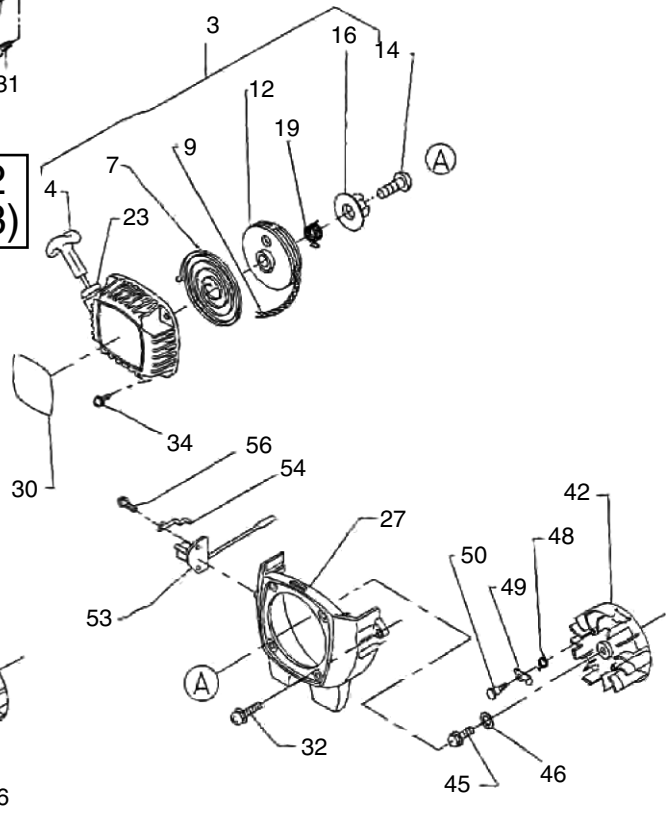

5202
(5203)